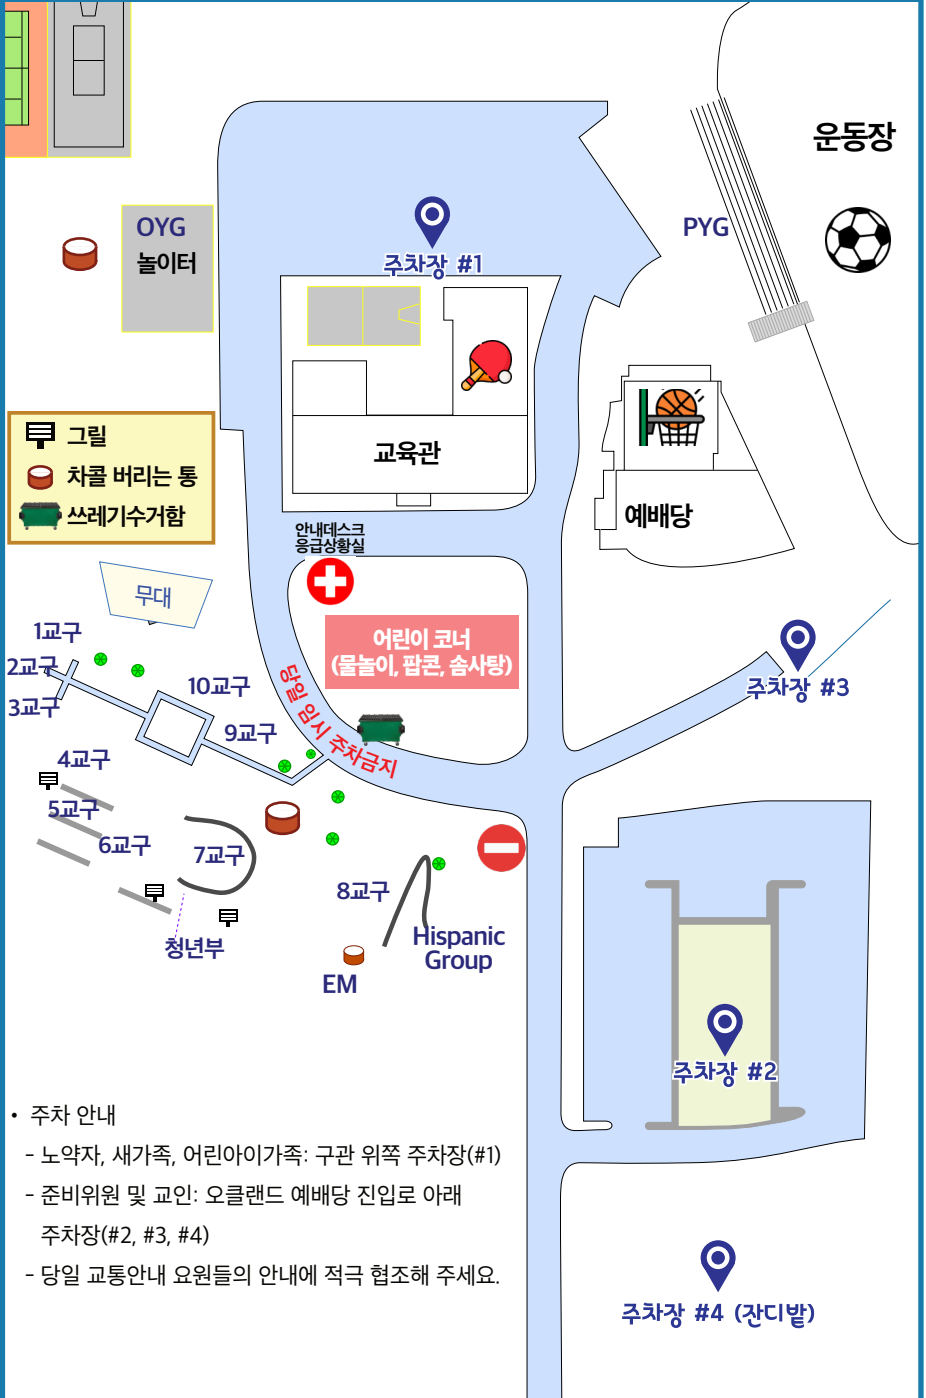

교구 BBQ 및 체육대회, 장기자랑대회 장소 안내

- 주차 안내
  - 노약자, 새가족, 어린이가족: 구관 위쪽 주차장(#1)
  - 준비위원 및 교인: 오클랜드 예배당 진입로 아래 주차장(#2, #3, #4)
  - 당일 교통안내 요원들의 안내에 적극 협조해 주세요.